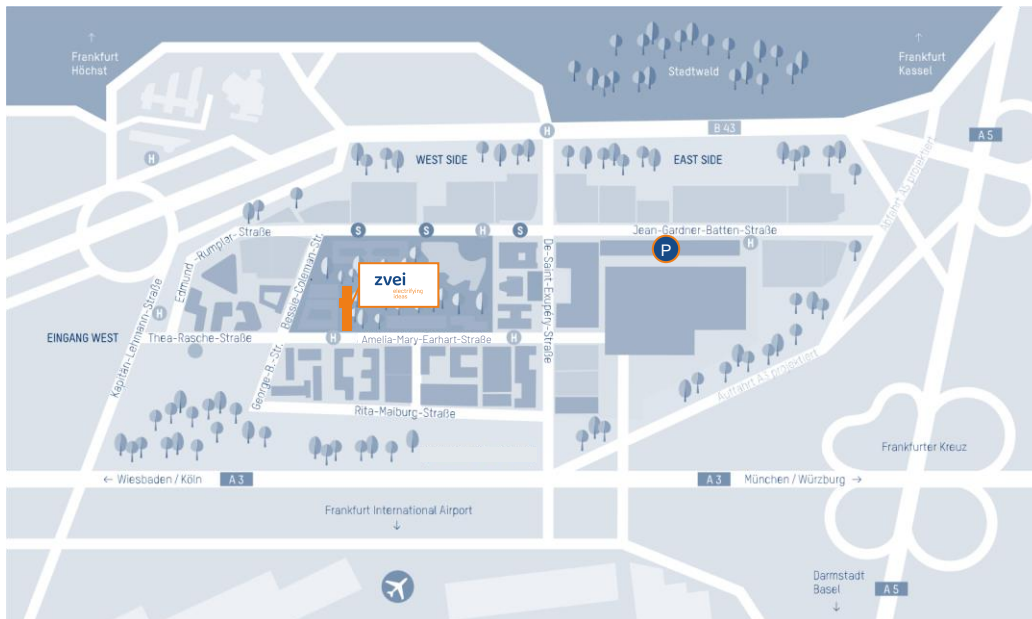

Ihr Weg zum ZVEI

Anschrift

ZVEI e. V.
Verband der Elektro- und Digitalindustrie
Amelia-Mary-Earhart-Str. 12
60549 Frankfurt am Main
Tel.: +49 69 6302-0
www.zvei.org

Anreise mit dem Auto

Autobahnen A3/A5/B43
FFM Hbf. → ca. 15 min
Wiesbaden → ca. 25 min
Mainz → ca. 30 min
Hanau → ca. 25 min
Bad Homburg → ca. 20 min

Parken

Öffentliche Parkplätze stehen umliegend zur Verfügung:

Amelia-Mary-Earhart-Straße

Parkflächen für 90 Minuten kostenfrei

Parkhaus Gateway Gardens

Jean-Gardner-Batten-Straße 3
60549 Frankfurt am Main

5-10 Minuten Fußweg zum ZVEI
1.253 Stellplätze
65 E-Ladestationen

Anreise per Bahn oder Bus

S-Bahn (S8/S9)

Haltestelle "Gateway Gardens"
Ausgang Bessie-Coleman-Straße
ca. 3 Minuten Fußweg zum ZVEI

Fahrzeiten:

Terminal 1 → 2 min
FFM Hbf. → 10 min
Wiesbaden Hbf. → 37 min
Niederrad → 6 min

Bus (X17/X77)

Haltestelle „Thea-Rasche-Straße“
ca. 2 Minuten Fußweg zum ZVEI

Fahrzeiten:

Terminal 2 → 3 min
Südbahnhof → 16 min
Hofheim → 10 min
Neu-Isenburg → 15 min

Google Maps