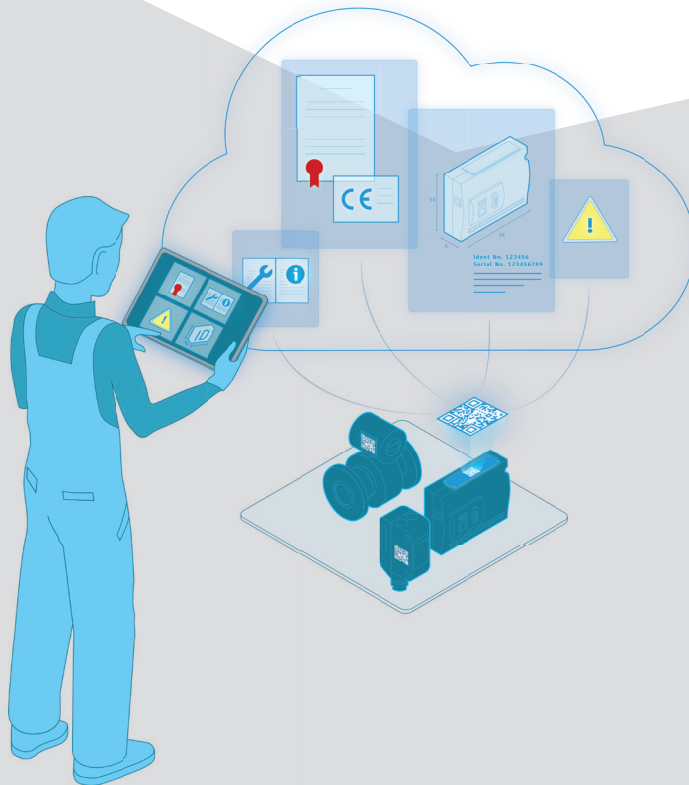

# Das Digitale Typenschild 4.0

konsistent.nachhaltig.zukunftssicher.vernetzt

## Zeit und Kosten sparen

- sofortiger Zugriff auf aktuellste Dokumente
- keine Druck- und Logistikkosten

## Die Projektziele

- Das althergebrachte Typenschild wird vollständig digitalisiert und zusätzliche Services werden ermöglicht.
- Produktbegleitende Papierdokumentation soll mit dieser Lösung vollständig abgeschafft werden.
- Beleg für die Umsetzbarkeit der Verwaltungsschale. Sie wird hier erstmalig in einem firmenübergreifenden Anwendungsfall zum Leben erweckt.

Die **Verwaltungsschale** ist die Umsetzung des digitalen Zwillings für Industrie 4.0. Sie ist die digitale Repräsentanz eines meist physischen Assets und schafft herstellerübergreifende Interoperabilität. Eine Verwaltungsschale besitzt immer einen eindeutigen Identifikator („Internet-Adresse“) und beschreibt das zugehörige Asset mittels Teilmodellen.